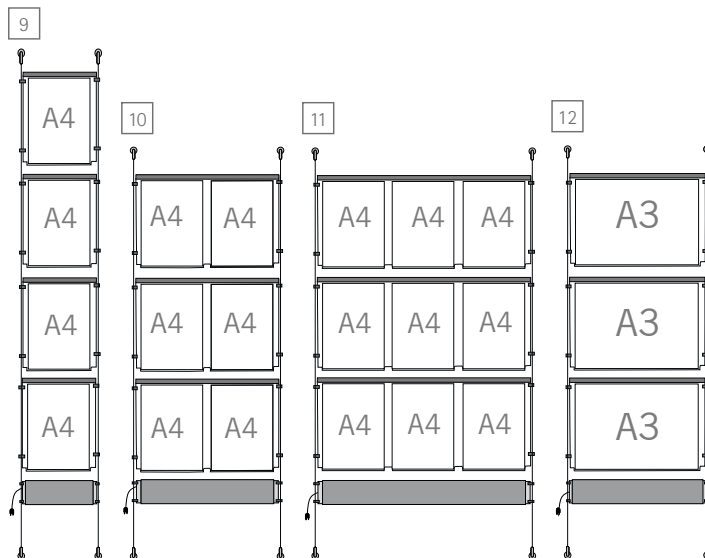

fly mobil 482

set completi: 4pz fissaggi a parete o soffitto, cavo d'acciaio 1x5m, fissaggio laterale, trasformatore, spina, tasche porta poster monofacciale in acrilico trasparente, coperchio led e contenitore trasformatore in alluminio anodizzato color argento satinato

komplettssets: 4st. seilhalter für wand und decke, 1x5m stahlseil, paneelhalter, transformator, netzstecker, einseitige, led-beleuchtete postertaschen aus transparentem acryl, led-abdeckung und transformator in silber eloxiertem aluminium

complete sets: 4pcs wall or ceiling supports, 1x5m steel cable, panel supports, transformator, power plug, single side, led-illuminated poster pockets made of transparent acrylic, led-cover and trantformator container in silver anodized aluminium