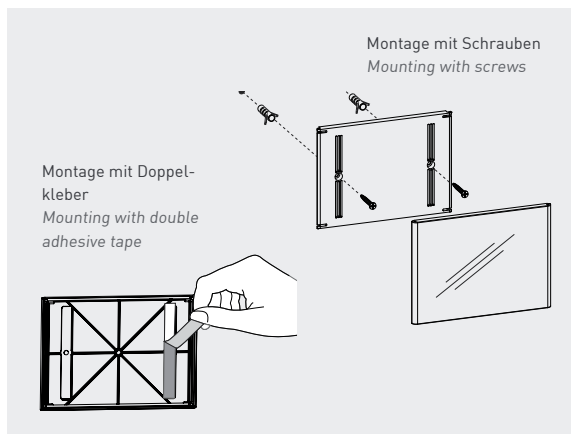

information

code	description hxb	pc/box	price/box
1 SMQ105150WH	smartquick 105x150mm weiß	1	A
2 SMQ150150WH	smartquick 150x150mm weiß	1	A
3 SMQA4WH	smartquick A4 weiß	1	A
4 SMQA3WH	smartquick A3 weiß	1	A