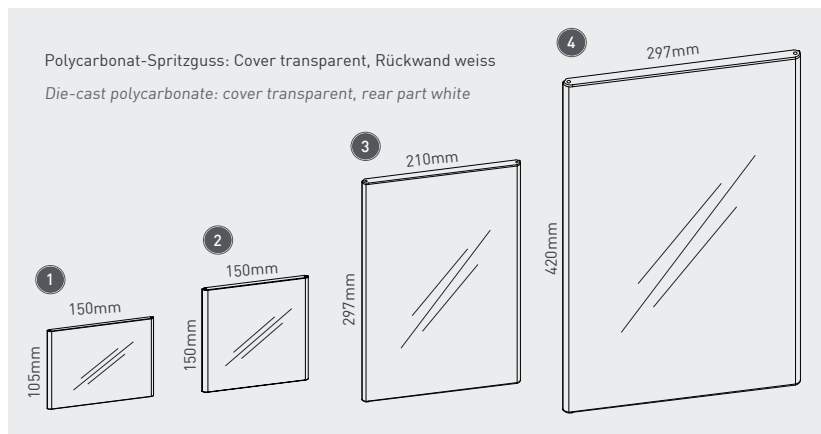

Klein, praktisch und schnell montiert: unser Smartquick aus hochwertigem Polycarbonat Spritzguss lässt sich einfach und schnell wandmontieren. Ob mit Schraube und Dübel oder Doppelkleber auf glatten Oberflächen, der Smartquick ist überall dort im Einsatz, wo sie Informationen rahmenlos und staubgeschützt präsentieren wollen. Zum Austausch öffnet sich das transparente Cover nach links oder rechts. Die Rückwand ist weiss und bildet den perfekten Hintergrund für Ihre Information.

*Small, convenient and quickly mounted: our smartquick made of high-grade die-cast polycarbonate. It is easily wall mounted with screws but you can attach it also to smooth surfaces such as glass with the double sided adhesive tapes provided. Smartquick is perfect when you want to display information framelessly and dust-proof. To exchange your information simply click open the transparent cover to the left or to the right. The rear part is white in colour, making the perfect background for your information.*

## information

code	description hxb	pc/box	price/box
1 SMQ105150WH	smartquick 105x150mm weiß	1	A
2 SMQ150150WH	smartquick 150x150mm weiß	1	A
3 SMQA4WH	smartquick A4 weiß	1	A
4 SMQA3WH	smartquick A3 weiß	1	A