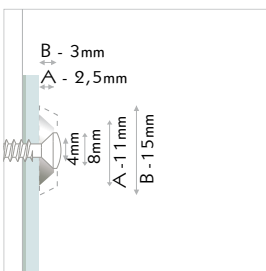

ring steel

MADE IN EU design by KD