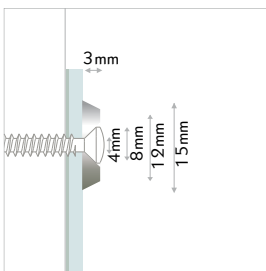

ring

MADE IN EU design by KD