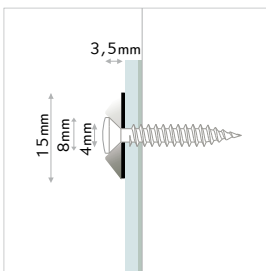

ring kombo

MADE IN EU design by KD