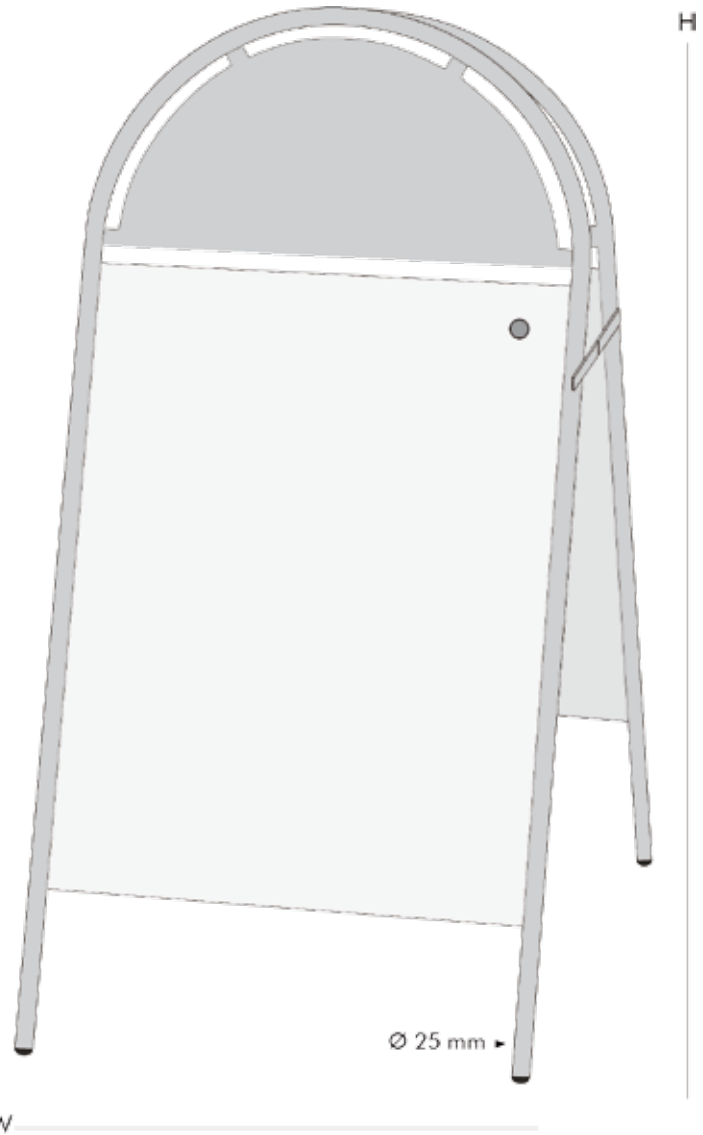

DK Gadeskilt produceret af 25 mm stålør, fosfateret og polyesterlakeret. Rustfri alu-zink bagplade, ulakeret. Antireflex APET frontplade med magnetlukning.

| Art.no. | Poster size | Colour | Total W x H | Header/Logo | Package Size | - weight | Pallet size | - quantity | |
|---------|----------------|--------|-------------|-------------|--------------|-----------------|-------------|-------------------|---------|
| 3479BA | 21 x 29,7 cm | A4 | White | 29 x 57 cm | 21 x 10,7 cm | 32 x 67 x 7 cm | 4 kg | 80 x 120 x 220 cm | 50 pcs. |
| 3409 | 29,7 x 42 cm | A3 | White | 38 x 76 cm | 31 x 16 cm | 41 x 86 x 7 cm | 6 kg | 80 x 120 x 220 cm | 50 pcs. |
| 3479 | 42 x 59,4 cm | A2 | White | 50 x 105 cm | 42 x 22 cm | 53 x 117 x 7 cm | 12 kg | 80 x 120 x 220 cm | 25 pcs. |
| 3483 | 42 x 59,4 cm | A2 | Red | 50 x 105 cm | 42 x 22 cm | 53 x 117 x 7 cm | 12 kg | 80 x 120 x 220 cm | 25 pcs. |
| 3471 | 50 x 70 cm | | White | 58 x 122 cm | 50 x 28 cm | 62 x 131 x 8 cm | 15 kg | 80 x 120 x 220 cm | 25 pcs. |
| 3472 | 50 x 70 cm | | Red | 58 x 122 cm | 50 x 28 cm | 62 x 131 x 8 cm | 15 kg | 80 x 120 x 220 cm | 25 pcs. |
| 3471SI | 50 x 70 cm | | Silver | 58 x 122 cm | 50 x 28 cm | 62 x 131 x 8 cm | 15 kg | 80 x 120 x 220 cm | 25 pcs. |
| 3471BL | 50 x 70 cm | | Black | 58 x 122 cm | 50 x 28 cm | 62 x 131 x 8 cm | 15 kg | 80 x 120 x 220 cm | 25 pcs. |
| 3473 | 59,4 x 84,1 cm | A1 | White | 68 x 140 cm | 61 x 32 cm | 71 x 151 x 7 cm | 19 kg | 80 x 150 x 220 cm | 20 pcs. |
| 3474 | 59,4 x 84,1 cm | A1 | Red | 68 x 140 cm | 61 x 32 cm | 71 x 151 x 7 cm | 19 kg | 80 x 150 x 220 cm | 20 pcs. |
| 3473SI | 59,4 x 84,1 cm | A1 | Silver | 68 x 140 cm | 61 x 32 cm | 71 x 151 x 7 cm | 19 kg | 80 x 150 x 220 cm | 20 pcs. |
| 3473BL | 59,4 x 84,1 cm | A1 | Black | 68 x 140 cm | 61 x 32 cm | 71 x 151 x 7 cm | 19 kg | 80 x 150 x 220 cm | 20 pcs. |
| 3475 | 70 x 100 cm | | White | 78 x 163 cm | 71 x 37 cm | 81 x 172 x 7 cm | 24 kg | 80 x 150 x 220 cm | 20 pcs. |
| 3476 | 70 x 100 cm | | Red | 78 x 163 cm | 71 x 37 cm | 81 x 172 x 7 cm | 24 kg | 80 x 150 x 220 cm | 20 pcs. |
| 3475SI | 70 x 100 cm | | Silver | 78 x 163 cm | 71 x 37 cm | 81 x 172 x 7 cm | 24 kg | 80 x 150 x 220 cm | 20 pcs. |
| 3475BL | 70 x 100 cm | | Black | 78 x 163 cm | 71 x 37 cm | 81 x 172 x 7 cm | 24 kg | 80 x 150 x 220 cm | 20 pcs. |