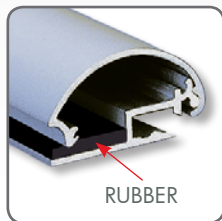

TECHNICAL GUIDE

PATENT NO. TR200501301

GB 25 mm alu banner- and posterlist set mounted with black rubber. Incl. black endcaps and 2 plastic hangers for ceiling or wall hanging. Suitable for posters. Also available in 3 m length (Model 276).

DE 25 mm Alu Banner- und Posterleiste Set mit Kautschuckband montiert. Inkl. schwarze Endkappen und hellgraue Aufhängehaken. Für Plakate geeignet. Auch in 3 M Längen lieferbar (Model 276).

DK 25 mm alu plakat- og bannerophængsæt monteret med skumliste. Inkl. sorte endekapper og lysegrå ophængskroge. Anbefales til plakater. Kan også leveres i 3 m længde (Model 276).

*Grip top/bottom: The part of the poster/banner that will be covered by the profile and not visible.

Art.no.	Poster width	Grip top/bottom*	Colour	Total width	Package Size	- weight	Pallet size	- quantity
6018	21,0 cm	1 + 1 cm	Alu/silver	21,6 cm	22 x 26 x 3,2 cm	0,1 kg	80 x 120 x 220 cm	3900 pcs.
6019	29,7 cm	1 + 1 cm	Alu/silver	30,3 cm	22 x 36 x 3,2 cm	0,2 kg	80 x 120 x 220 cm	2800 pcs.
6020	42,0 cm	1 + 1 cm	Alu/silver	42,6 cm	22 x 48 x 3,2 cm	0,3 kg	80 x 120 x 220 cm	1900 pcs.
6012	50,0 cm	1 + 1 cm	Alu/silver	50,6 cm	22 x 56 x 3,2 cm	0,4 kg	80 x 120 x 220 cm	1900 pcs.
6014	59,4 cm	1 + 1 cm	Alu/silver	60,0 cm	22 x 66 x 3,2 cm	0,4 kg	80 x 120 x 220 cm	1600 pcs.
6022	70,0 cm	1 + 1 cm	Alu/silver	70,6 cm	22 x 76 x 3,2 cm	0,5 kg	80 x 120 x 220 cm	1450 pcs.
6015	84,1 cm	1 + 1 cm	Alu/silver	84,7 cm	22 x 91 x 3,2 cm	0,5 kg	80 x 120 x 220 cm	1200 pcs.
6013	100,0 cm	1 + 1 cm	Alu/silver	100,6 cm	22 x 107 x 3,2 cm	0,6 kg	80 x 120 x 220 cm	1050 pcs.
6021	120,0 cm	1 + 1 cm	Alu/silver	120,6 cm	22 x 126 x 3,2 cm	0,7 kg	80 x 130 x 220 cm	1000 pcs.