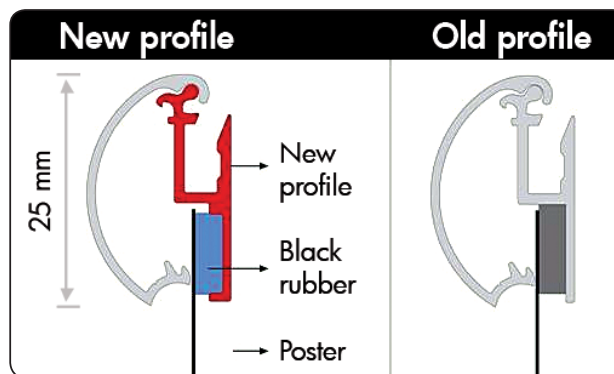

TECHNICAL GUIDE

PATENT NO. TR200501301

GB 25 mm alu banner- and posterlist set mounted with black rubber. Incl. black endcaps and 2 plastic hangers for ceiling or wall hanging. Suitable for posters. Also available in 3 m length (Model 276).

DE 25 mm Alu Banner- und Posterleiste Set mit Kautschuckband montiert. Inkl. schwarze Endkappen und hellgraue Aufhängehaken. Für Plakate geeignet. Auch in 3 M Längen lieferbar (Model 276).

DK 25 mm alu plakat- og bannerophængsæt monteret med skumliste. Inkl. sorte endekapper og lysegrå ophængskroge. Anbefales til plakater. Kan også leveres i 3 m længde (Model 276).

*Grip top/bottom: The part of the poster/banner that will be covered by the profile and not visible.

Art.no.	Poster width	Grip top/bottom*	Colour	Total width	Package Size	- weight	Pallet size	- quantity
6018	21,0 cm	1 + 1 cm	Alu/silver	21,6 cm	22 x 26 x 3,2 cm	0,1 kg	80 x 120 x 220 cm	3900 pcs.
6019	29,7 cm	1 + 1 cm	Alu/silver	30,3 cm	22 x 36 x 3,2 cm	0,2 kg	80 x 120 x 220 cm	2800 pcs.
6020	42,0 cm	1 + 1 cm	Alu/silver	42,6 cm	22 x 48 x 3,2 cm	0,3 kg	80 x 120 x 220 cm	1900 pcs.
6012	50,0 cm	1 + 1 cm	Alu/silver	50,6 cm	22 x 56 x 3,2 cm	0,4 kg	80 x 120 x 220 cm	1900 pcs.
6014	59,4 cm	1 + 1 cm	Alu/silver	60,0 cm	22 x 66 x 3,2 cm	0,4 kg	80 x 120 x 220 cm	1600 pcs.
6022	70,0 cm	1 + 1 cm	Alu/silver	70,6 cm	22 x 76 x 3,2 cm	0,5 kg	80 x 120 x 220 cm	1450 pcs.
6015	84,1 cm	1 + 1 cm	Alu/silver	84,7 cm	22 x 91 x 3,2 cm	0,5 kg	80 x 120 x 220 cm	1200 pcs.
6013	100,0 cm	1 + 1 cm	Alu/silver	100,6 cm	22 x 107 x 3,2 cm	0,6 kg	80 x 120 x 220 cm	1050 pcs.
6021	120,0 cm	1 + 1 cm	Alu/silver	120,6 cm	22 x 126 x 3,2 cm	0,7 kg	80 x 130 x 220 cm	1000 pcs.