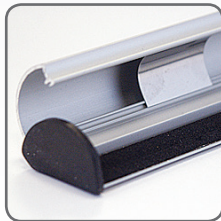

TECHNICAL GUIDE

PATENT NO. TR200501301

GB 25 mm alu banner- and posterlist set mounted with black rubber. Incl. black endcaps and 2 plastic hangers for ceiling or wall hanging. Suitable for posters. Also available in 3 m length (Model 276).

DE 25 mm Alu Banner- und Posterleiste Set mit Kautschuckband montiert. Inkl. schwarze Endkappen und hellgraue Aufhängehaken. Für Plakate geeignet. Auch in 3 M Längen lieferbar (Model 276).

DK 25 mm alu plakat- og bannerophængsæt monteret med skumliste. Inkl. sorte endekapper og lysegrå ophængskroge. Anbefales til plakater. Kan også leveres i 3 m længde (Model 276).