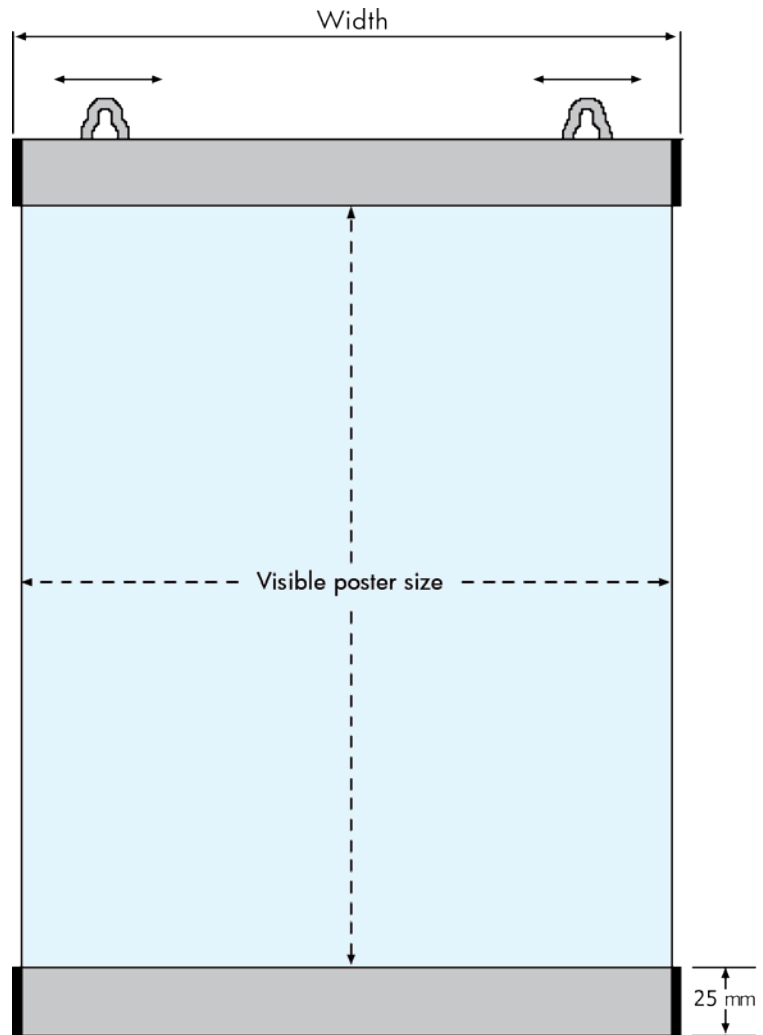

TECHNICAL GUIDE

PATENT NO. TR200501301

GB 25 mm alu banner- and posterlist set mounted with black rubber. Incl. black endcaps and 2 plastic hangers for ceiling or wall hanging. Suitable for posters. Also available in 3 m length (Model 276).

DE 25 mm Alu Banner- und Posterleiste Set mit Kautschuckband montiert. Inkl. schwarze Endkappen und hellgraue Aufhängehaken. Für Plakate geeignet. Auch in 3 M Längen lieferbar (Model 276).

DK 25 mm alu plakat- og bannerophængsæt monteret med skumliste. Inkl. sorte endekapper og lysegrå ophængskroge. Anbefales til plakater. Kan også leveres i 3 m længde (Model 276).

*Grip top/bottom: The part of the poster/banner that will be covered by the profile and not visible.

Art.no.	Poster width	Grip top/bottom*	Colour	Total width	Package Size	- weight	Pallet size	- quantity
6018	21,0 cm	1 + 1 cm	Alu/silver	21,6 cm	22 x 26 x 3,2 cm	0,1 kg	80 x 120 x 220 cm	3900 pcs.
6019	29,7 cm	1 + 1 cm	Alu/silver	30,3 cm	22 x 36 x 3,2 cm	0,2 kg	80 x 120 x 220 cm	2800 pcs.
6020	42,0 cm	1 + 1 cm	Alu/silver	42,6 cm	22 x 48 x 3,2 cm	0,3 kg	80 x 120 x 220 cm	1900 pcs.
6012	50,0 cm	1 + 1 cm	Alu/silver	50,6 cm	22 x 56 x 3,2 cm	0,4 kg	80 x 120 x 220 cm	1900 pcs.
6014	59,4 cm	1 + 1 cm	Alu/silver	60,0 cm	22 x 66 x 3,2 cm	0,4 kg	80 x 120 x 220 cm	1600 pcs.
6022	70,0 cm	1 + 1 cm	Alu/silver	70,6 cm	22 x 76 x 3,2 cm	0,5 kg	80 x 120 x 220 cm	1450 pcs.
6015	84,1 cm	1 + 1 cm	Alu/silver	84,7 cm	22 x 91 x 3,2 cm	0,5 kg	80 x 120 x 220 cm	1200 pcs.
6013	100,0 cm	1 + 1 cm	Alu/silver	100,6 cm	22 x 107 x 3,2 cm	0,6 kg	80 x 120 x 220 cm	1050 pcs.
6021	120,0 cm	1 + 1 cm	Alu/silver	120,6 cm	22 x 126 x 3,2 cm	0,7 kg	80 x 130 x 220 cm	1000 pcs.