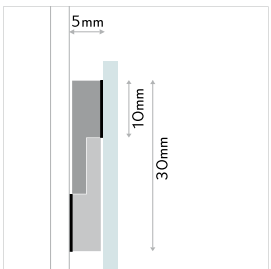

⚠ every application must be tested if suitable for material and weight, esp. when using adhesives follow manual instructions carefully.

combinations

ghost | ghost | ghost

FG4618K

20pcs

1box

pz/st/pc

panel connector

MADE IN EU design by KD

IT binario di fissaggio laterale da incollare, invisibile. montare una parte a parete, l'altra incollarla con biadesivo, silicone o colla sul pannello. fissaggio con viti anche possibile. i pannelli sono così facilmente intercambiabili. materiale: acrilico trasparente.