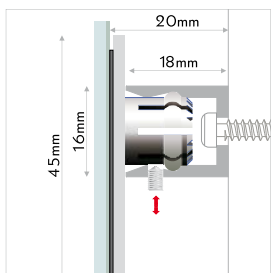

ghost patented

MADE IN EU design by KD

IT il distanziale invisibile e semplice da montare. per tutti i casi in cui non siano graditi i distanziali visibili e quando si debba o si voglia rinunciare a forare la targa. posizionare sulla targa i distanziali in polycarbonato e fissarli nella parte posteriore; marcare sulla parete i punti da forare con i piccoli biadesivi e avvitare alla parete i distanziali in nichel; agganciare la targa al muro esercitando una lieve pressione. materiale: polycarbonato, ottone nichelato.

DE unsichtbare befestigung mit montagehilfe. immer wenn sichtbare halter unerwünscht sind und sie auf löcher verzichten müssen oder wollen. polycarbonathalter mit den randabstandsbugeln positionieren, auf der schildrückseite befestigen, bohrlöcher mit den doppelklebern an der wand ganz einfach markieren, wandhülsen andübeln und das schild einklicken. material: polycarbonat, messing vernickelt.

EN invisible fastener with fit-up aid. when you want to hide the fastener and you cannot or will not have holes in your sign. post the polycarbonate fastener using the removable leaves on your sign, fasten it with screws, glue, tape or silicone, mark the boreholes on the wall using the smart adhesive stickers, wallmount the spacers and click in the sign. material: polycarbonate, brass nickel-plated.