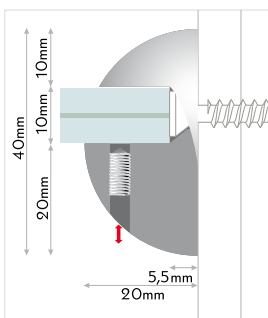

# punto

MADE IN EU design by KD

**IT** supporto per pannelli e ripiani per parete/soffitto o da banco. grazie a punto possono venir fissate targhe e pannelli ma anche ripiani e piccoli scaffali in qualsiasi posto e posizione. punto infatti si può utilizzare a parete, a soffitto o da banco, offrendo svariate possibilità di applicazione: anche come base per segnaposto da tavolo. materiale: ottone con cromatura.

**DE** paneel- und ablagenhalter für wand/decke/boden. befestigen sie mit fisso punto schilder und paneele, aber auch ablagen in jeder position und in jedem winkel. punto lässt sich wand-, decken- oder bodenmontieren mit vielfältigen anwendungsmöglichkeiten: u.a. als counter-schild. material: veredeltes messing.

# aven

MADE IN EU design by KD

**IT** ventose trasparenti ø40mm con pinza croco, filetto interno M4 o vite da M4 e dado esagonale.

**DE** transparente saugnapfe ø40mm mit crocklemme, mit M4 gewinde oder M4 gewindestift und mutter.

**EN** transparent suction cups ø40mm, with croco clip, M4 thread or M4 threaded pin and hex nut.

1 AVENCR

10pcs

1 box

pz/st/pc

2 AVENFI

10pcs

3 AVEN4010