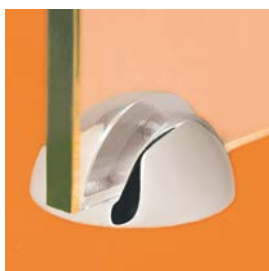

# punto

MADE IN EU design by KD

**IT** supporto per pannelli e ripiani per parete/soffitto o da banco. grazie a punto possono venir fissate targhe e pannelli ma anche ripiani e piccoli scaffali in qualsiasi posto e posizione. punto infatti si può utilizzare a parete, a soffitto o da banco, offrendo svariate possibilità di applicazione: anche come base per segnaposto da tavolo. materiale: ottone con cromatura.

**DE** paneel- und ablagenhalter für wand/decke/boden. befestigen sie mit fisso punto schilder und paneele, aber auch ablagen in jeder position und in jedem winkel. punto lässt sich wand-, decken- oder bodenmontieren mit vielfältigen anwendungsmöglichkeiten: u.a. als counter-schild. material: veredeltes messing.

**EN** panel support for wall/ceiling/floor. mount with punto signs and panels but also shelves in any position and angle. punto can be mounted on wall, ceiling or floor. use punto for a lot of purposes: small shelves or wall racks, ceiling and wall mounted for partition or for your name plate on desk and counter. material: plated brass.

# aven

MADE IN EU design by KD

**IT** ventose trasparenti ø40mm con pinza croco, filetto interno M4 o vite da M4 e dado esagonale.

**DE** transparente saugnapfe ø40mm mit crocklemme, mit M4 gewinde oder M4 gewindestift und mutter.