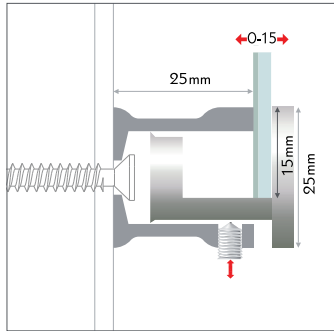

pc/box

price/box

price/pc

4

A

border

Variables Klemmsystem für Paneele ohne Bohrung. Paneele diverser Stärken werden ohne Bohrung am Rand sicher befestigt. Befestigung: Klemmsystem ohne Bohrung, manipulationssicher. Material: silbermatt veredeltes Messing, integrierter Kunststoff-Glasschutz

Variable clamp system for panels without holes in different thicknesses. Material: silver matt plated brass, integrated synthetic glass protection

code

9 FB2525ARSET

border satin silver, Ø25mm

pc/box

price/box

code

11 FC2525ARSET*

corner satin silver, Ø25mm

pc/box

price/box

price/pc

4

A