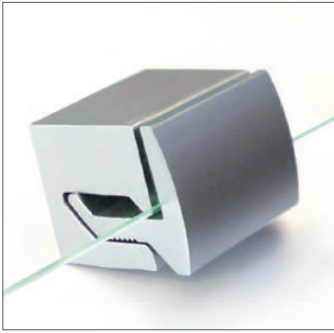

Klemmsystem für Paneele diverser Stärken ohne Bohrung. Verwenden Sie Clamper im Sandwichsystem oder mit einzelnen Paneelen. Verschiedene Längen zur Auswahl.

Material: Silbermatt eloxiertes Aluminium

Clamp system for panels in different thicknesses without holes. You can use Clamper as sandwich system or with single panels. We provide you with different lengths.

Material: silver matt anodized aluminium.

code			pc/box	price/box	load/pc	scale 1:20
1 FCL60	Fisso clamper, 60mm	✓	1		5kg A	60mm
2 FCL100	Fisso clamper, 100mm	✓	1		5kg A	100mm
3 FCL200	Fisso clamper, 200mm	✓	1		5kg A	200mm
4 FCL300	Fisso clamper, 300mm	✓	1		5kg A	300mm
5 FCL400	Fisso clamper, 400mm	✓	1		10kg A	400mm
6 FCL600	Fisso clamper, 600mm	✓	1		10kg A	600mm
7 FCL900	Fisso clamper, 900mm	✓	1		10kg A	900mm

clamper 25

Variables Klemmsystem für Paneele ohne Bohrung. Paneele diverser Stärken werden ohne Bohrung sicher befestigt. Befestigung: Klemmsystem ohne Bohrung, manipulationssicher. Material: silber matt eloxiertes Aluminium.

pc/box

price/box

price/pc

4

A

border

Variables Klemmsystem für Paneele ohne Bohrung. Paneele diverser Stärken werden ohne Bohrung am Rand sicher befestigt. Befestigung: Klemmsystem ohne Bohrung, manipulationssicher. Material: silbermatt veredeltes Messing, integrierter Kunststoff-Glasschutz