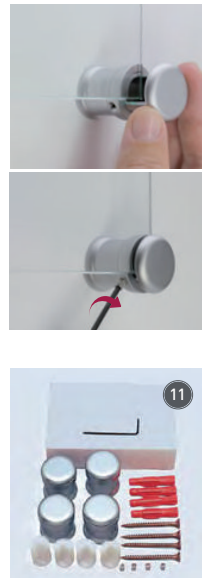

price/pc

4

A

10 FBMP2525AR

border satin silver maxipack, Ø25mm

60

A

corner

Eckhalter, Klemmsystem mit Arretierung, ohne Bohrung und manipulationsgeschützt. Material: Messing silber matt verchromt, integrierter Kunststoff-Glasschutz

corner fastener without hole, clamp-interlock-system, tamper-proof. Material: silver matt plated brass, integrated synthetic glass protection