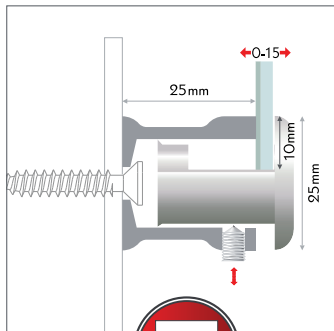

pc/box

price/box

price/pc

4

A

border

Variables Klemmsystem für Paneele ohne Bohrung. Paneele diverser Stärken werden ohne Bohrung am Rand sicher befestigt. Befestigung: Klemmsystem ohne Bohrung, manipulationssicher. Material: silbermatt veredeltes Messing, integrierter Kunststoff-Glasschutz

price/pc

4

A

10 FBMP2525AR

border satin silver maxipack, Ø25mm

60

A

corner

Eckhalter, Klemmsystem mit Arretierung, ohne Bohrung und manipulationsgeschützt. Material: Messing silber matt verchromt, integrierter Kunststoff-Glasschutz

corner fastener without hole, clamp-interlock-system, tamper-proof. Material: silver matt plated brass, integrated synthetic glass protection

code

11 FC2525ARSET*

corner satin silver, Ø25mm

pc/box

price/box

price/pc

4

A