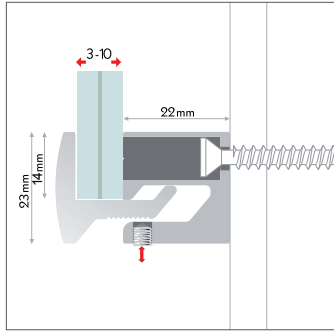

Klemmsystem für Paneele diverser Stärken ohne Bohrung. Verwenden Sie Clamper im Sandwichsystem oder mit einzelnen Paneelen. Verschiedene Längen zur Auswahl.

Material: Silbermatt eloxiertes Aluminium

Clamp system for panels in different thicknesses without holes. You can use Clamper as sandwich system or with single panels. We provide you with different lengths.

Material: silver matt anodized aluminium.

code			pc/box	price/box	load/pc	scale 1:20
1 FCL60	Fisso clamper, 60mm	✓	1		5kg A	60mm
2 FCL100	Fisso clamper, 100mm	✓	1		5kg A	100mm
3 FCL200	Fisso clamper, 200mm	✓	1		5kg A	200mm
4 FCL300	Fisso clamper, 300mm	✓	1		5kg A	300mm
5 FCL400	Fisso clamper, 400mm	✓	1		10kg A	400mm
6 FCL600	Fisso clamper, 600mm	✓	1		10kg A	600mm
7 FCL900	Fisso clamper, 900mm	✓	1		10kg A	900mm

clamper 25

Variables Klemmsystem für Paneele ohne Bohrung. Paneele diverser Stärken werden ohne Bohrung sicher befestigt. Befestigung: Klemmsystem ohne Bohrung, manipulationssicher. Material: silber matt eloxiertes Aluminium.

code

11 FC2525ARSET*

corner satin silver, Ø25mm

pc/box

price/box

price/pc

4

A