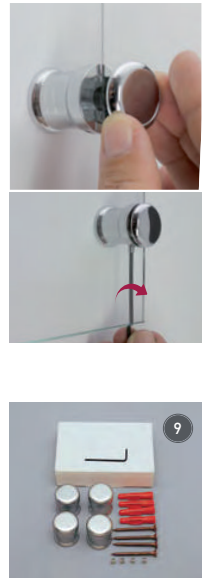

Variable clamp-systems for panels without holes in different thicknesses. You can use Clamper as sandwich system or with single panels. Material: silver matt anodized aluminium.

FIXINGS

code

8 FCL25SET

clamper satin silver, 25mm

pc/box

price/box

price/pc

4

A

border

Variables Klemmsystem für Paneele ohne Bohrung. Paneele diverser Stärken werden ohne Bohrung am Rand sicher befestigt. Befestigung: Klemmsystem ohne Bohrung, manipulationssicher. Material: silbermatt veredeltes Messing, integrierter Kunststoff-Glasschutz

Variable clamp system for panels without holes in different thicknesses. Material: silver matt plated brass, integrated synthetic glass protection

code

9 FB2525ARSET

border satin silver, Ø25mm

pc/box

price/box

Eckhalter, Klemmsystem mit Arretierung, ohne Bohrung und manipulationsgeschützt. Material: Messing silber matt verchromt, integrierter Kunststoff-Glasschutz

corner fastener without hole, clamp-interlock-system, tamper-proof. Material: silver matt plated brass, integrated synthetic glass protection