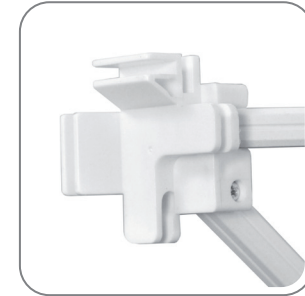

Basic LED Pop Ups

Basic LED Pop Up

- Gerades Aluminium seg®Pop Up mit einteiligen Kederschienen für doppelseitige Nutzung
Straight aluminium seg®pop up with one-part silicone edge channel bars to use double sided
- Weiß pulverbeschichtete Struktur mit Stabilisierungsfüßen und Sicherheitsverbindern an allen Knotenpunkten
White powder-coated structure with stabilising feet and security locks at all hubs
- Offene Nut an den Ecken für durchgehende Grafik über Front und Seiten
Open groove at the corners for complete graphic for front and sides
- Optional erhältlich: Leistungsstarke Hinterleuchtungssets – 35 Watt pro Leiter – 2 Jahre Garantie
Optionally available: powerful backlight-set – 35 watt per ladder – 2 years warranty
- Set bestehend aus Pop Up Struktur, Kederschienen für Front, Seiten und Rückseite, 2 Füße und gepolsterte Tasche (ab 3x3 rollbar)
Set includes pop up structure, channel bars for front, sides and back, 2 feet and padded bag (from 3x3 rollable)

Garantie
Jahre
5
Years
Warranty

Zubehör | *Accessories*

- LED Hinterleuchtung, 35 Watt pro Leiter
LED backlight, 35 watt pro ladder

- Verbinder 180°
Connector 180°

- Verbinder 90°
Connector 90°

- Stabilisierungsfuß
Stabilising foot

- 3er oder 4er Steckdosenleiste, weiß, Kabellänge 1,4 m
3- or 4-outlet power socket, white, cable length 1,4 m

- Lampenadapter | Leistungsstarke LED-Strahler im Set
Straight one-part channel bar

Packed in Bag