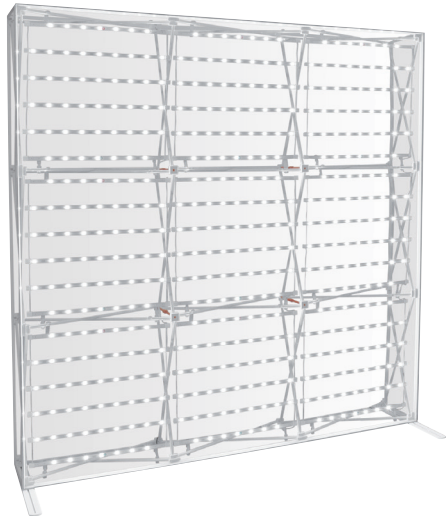

Basic LED Pop Ups

Basic LED Pop Up

- Gerades Aluminium seg®Pop Up mit einteiligen Kederschienen für doppelseitige Nutzung
Straight aluminium seg®pop up with one-part silicone edge channel bars to use double sided
- Weiß pulverbeschichtete Struktur mit Stabilisierungsfüßen und Sicherheitsverbindern an allen Knotenpunkten
White powder-coated structure with stabilising feet and security locks at all hubs
- Offene Nut an den Ecken für durchgehende Grafik über Front und Seiten
Open groove at the corners for complete graphic for front and sides
- Optional erhältlich: Leistungsstarke Hinterleuchtungssets – 35 Watt pro Leiter – 2 Jahre Garantie
Optionally available: powerful backlight-set – 35 watt per ladder – 2 years warranty
- Set bestehend aus Pop Up Struktur, Kederschienen für Front, Seiten und Rückseite, 2 Füße und gepolsterte Tasche (ab 3x3 rollbar)
Set includes pop up structure, channel bars for front, sides and back, 2 feet and padded bag (from 3x3 rollable)

- 3er oder 4er Steckdosenleiste, weiß, Kabellänge 1,4 m
3- or 4-outlet power socket, white, cable length 1,4 m

- Lampenadapter | Leistungsstarke LED-Strahler im Set
Straight one-part channel bar

Packed in Bag