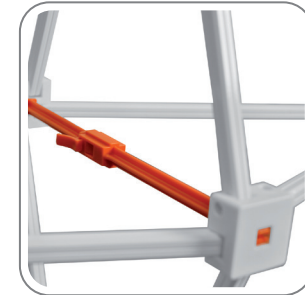

Basic LED Pop Ups

Basic LED Pop Up

- Gerades Aluminium seg®Pop Up mit einteiligen Kederschienen für doppelseitige Nutzung
Straight aluminium seg®pop up with one-part silicone edge channel bars to use double sided
- Weiß pulverbeschichtete Struktur mit Stabilisierungsfüßen und Sicherheitsverbindern an allen Knotenpunkten
White powder-coated structure with stabilising feet and security locks at all hubs
- Offene Nut an den Ecken für durchgehende Grafik über Front und Seiten
Open groove at the corners for complete graphic for front and sides
- Optional erhältlich: Leistungsstarke Hinterleuchtungssets – 35 Watt pro Leiter – 2 Jahre Garantie
Optionally available: powerful backlight-set – 35 watt per ladder – 2 years warranty
- Set bestehend aus Pop Up Struktur, Kederschienen für Front, Seiten und Rückseite, 2 Füße und gepolsterte Tasche (ab 3x3 rollbar)
Set includes pop up structure, channel bars for front, sides and back, 2 feet and padded bag (from 3x3 rollable)

Garantie
Jahre
5
Years
Warranty

Zubehör | *Accessories*

- LED Hinterleuchtung, 35 Watt pro Leiter
LED backlight, 35 watt pro ladder

- Verbinder 180°
Connector 180°

- Verbinder 90°
Connector 90°

- Stabilisierungsfuß
Stabilising foot

- 3er oder 4er Steckdosenleiste, weiß, Kabellänge 1,4 m
3- or 4-outlet power socket, white, cable length 1,4 m

- Lampenadapter | Leistungsstarke LED-Strahler im Set
Straight one-part channel bar

Packed in Bag