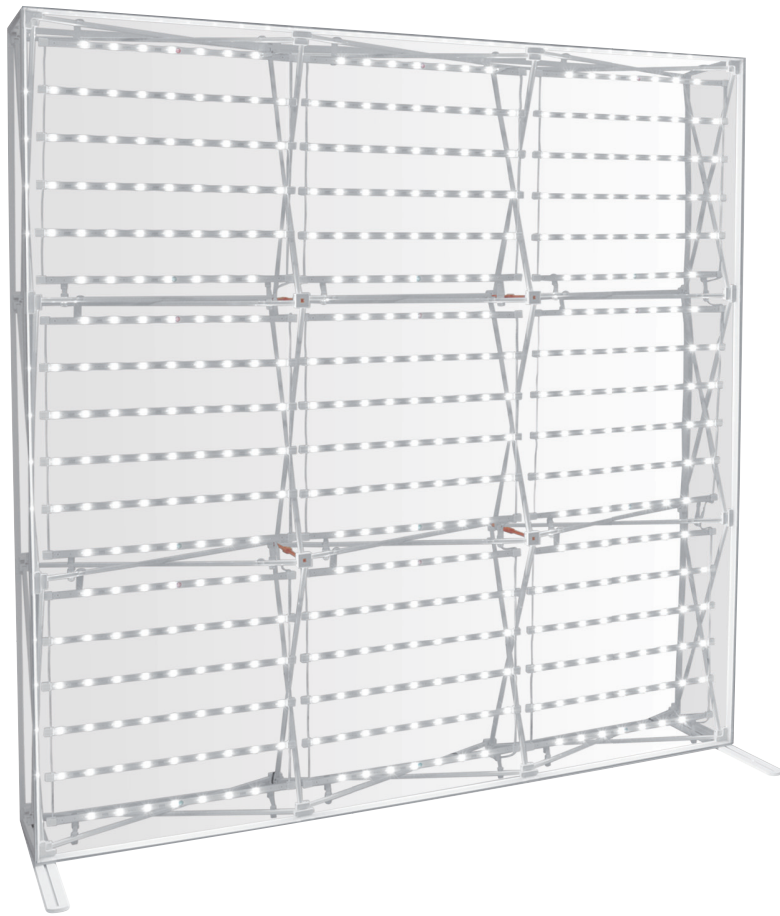

Basic LED Pop Ups

Basic LED Pop Up

- Gerades Aluminium seg®Pop Up mit einteiligen Kederschienen für doppelseitige Nutzung
Straight aluminium seg®pop up with one-part silicone edge channel bars to use double sided
- Weiß pulverbeschichtete Struktur mit Stabilisierungsfüßen und Sicherheitsverbindern an allen Knotenpunkten
White powder-coated structure with stabilising feet and security locks at all hubs
- Offene Nut an den Ecken für durchgehende Grafik über Front und Seiten
Open groove at the corners for complete graphic for front and sides
- Optional erhältlich: Leistungsstarke Hinterleuchtungssets – 35 Watt pro Leiter – 2 Jahre Garantie
Optionally available: powerful backlight-set – 35 watt per ladder – 2 years warranty
- Set bestehend aus Pop Up Struktur, Kederschienen für Front, Seiten und Rückseite, 2 Füße und gepolsterte Tasche (ab 3x3 rollbar)
Set includes pop up structure, channel bars for front, sides and back, 2 feet and padded bag (from 3x3 rollable)

- 3er oder 4er Steckdosenleiste, weiß, Kabellänge 1,4 m
3- or 4-outlet power socket, white, cable length 1,4 m

- Lampenadapter | Leistungsstarke LED-Strahler im Set
Straight one-part channel bar

Packed in Bag